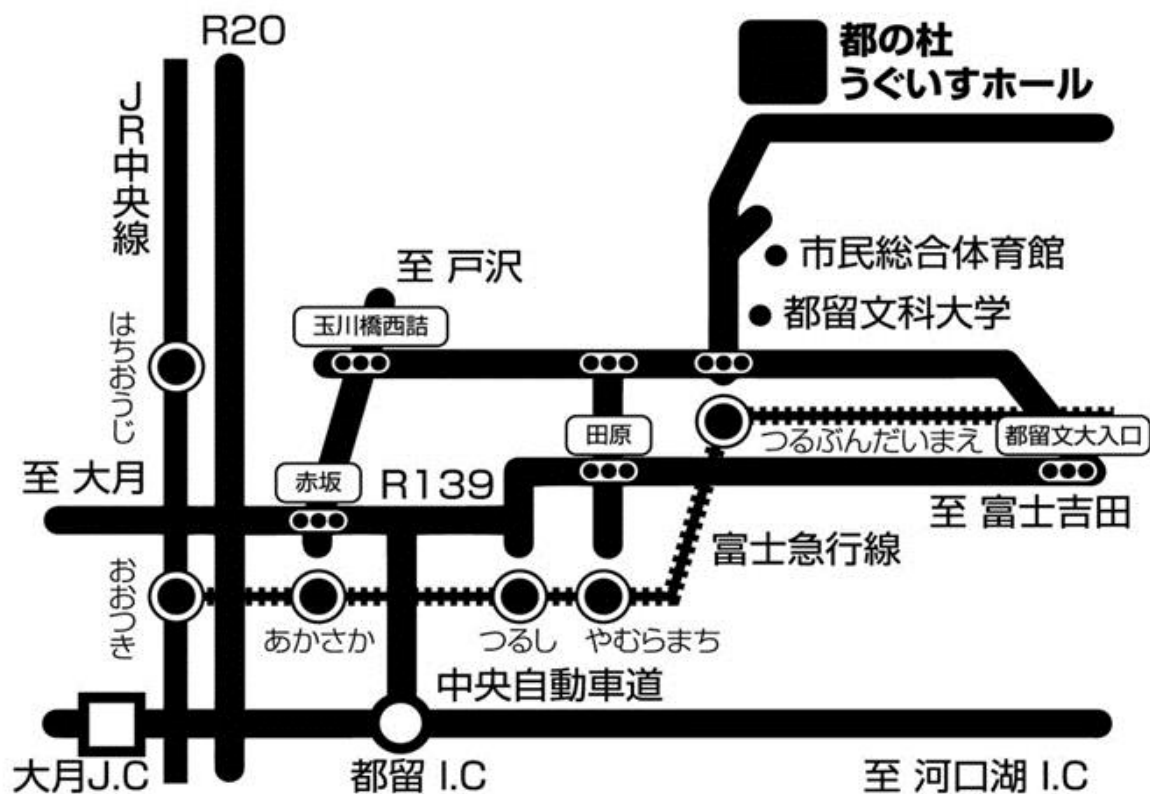

ACCESS MAP

- 所在地 〒402-0053 山梨県都留市上谷1888-1
- 駐車場 約400台
- URL <http://uguisu.city.tsuru.yamanashi.jp>

- 電 車 ● [最寄駅] 富士急行線都留文大前駅下車 徒歩…上り坂約15分 タクシー…約3分
※都留文大前駅はタクシーが常駐しておりません。ご利用の方は、タクシー会社まで直接ご連絡ください。
■富士急山梨ハイヤー TEL0554-43-2800 ■ツルタクシー TEL0554-43-2349
●富士急行線都留市駅下車 タクシー (数台常駐) …約15分
- 自動車 ●中央自動車道都留I.Cより 約15分