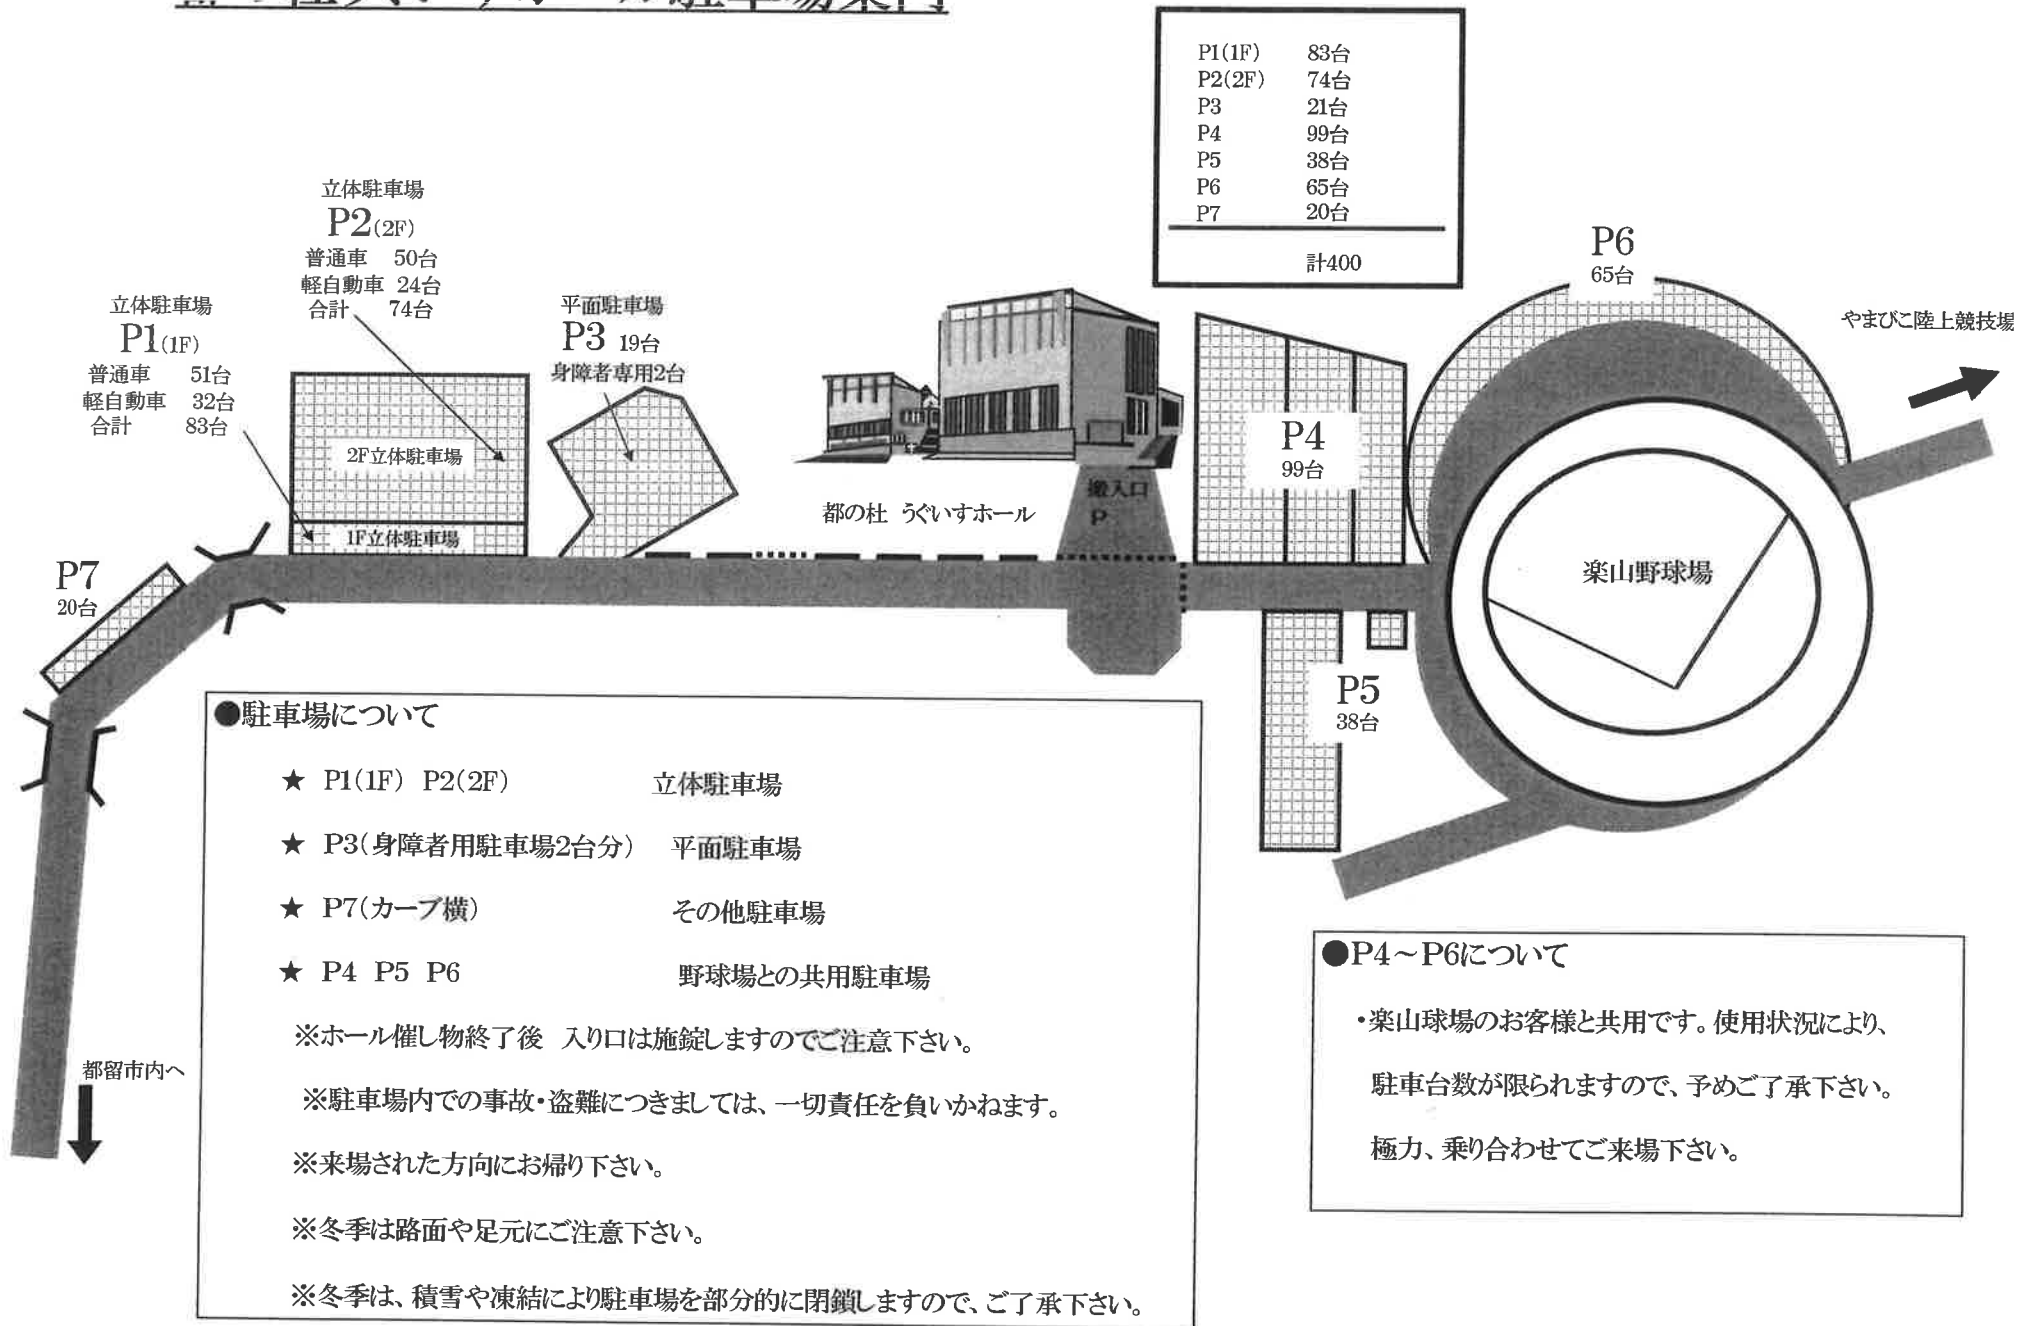

都の杜うぐいすホール駐車場案内

●駐車場について

- ★ P1(1F) P2(2F) 立体駐車場
- ★ P3(身障者用駐車場2台分) 平面駐車場
- ★ P7(カーブ横) その他駐車場
- ★ P4 P5 P6 野球場との共用駐車場

- ※ホール催し物終了後 入り口は施錠しますのでご注意ください。
- ※駐車場内での事故・盗難につきましては、一切責任を負いかねます。
- ※来場された方向にお帰り下さい。
- ※冬季は路面や足元にご注意下さい。
- ※冬季は、積雪や凍結により駐車場を部分的に閉鎖しますので、ご了承下さい。

●P4～P6について

- ・楽山野球場のお客様と共用です。使用状況により、駐車台数が限られますので、予めご了承下さい。
- ・極力、乗り合わせてご来場下さい。