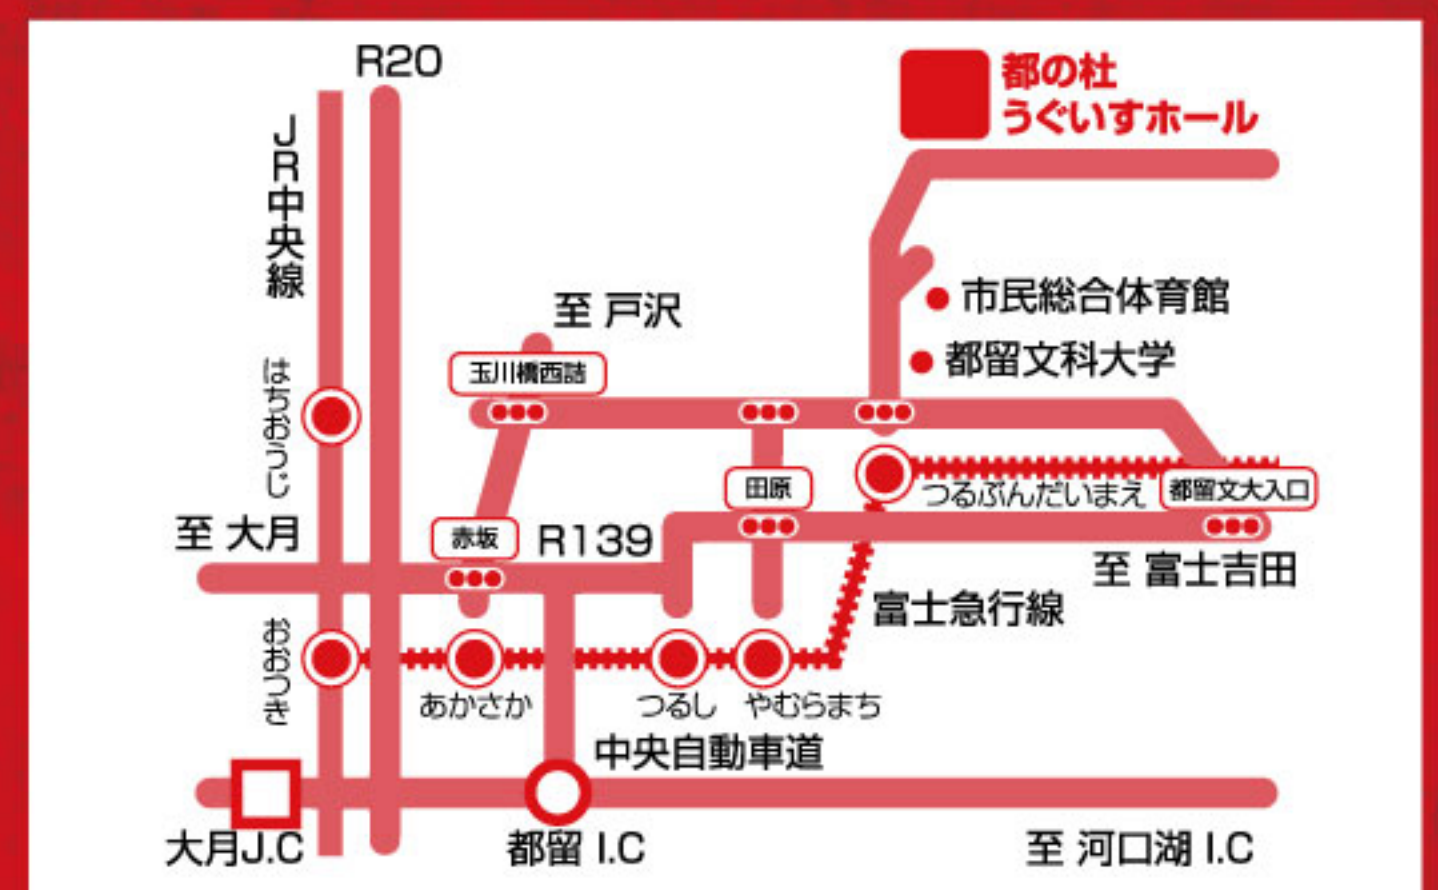

Official site
www.drum-tao.com

Facebook: <https://www.facebook.com/DRUMTAO.JPN>
Twitter: <https://twitter.com/drum_tao>
Instagram: <https://www.instagram.com/drum.tao_official/>

TAO PREMIUM CLUB
会員募集!

◎公演チケット最優先受付
◎会員限定コンテンツなど
<http://tao-premium.com>

株式会社 タオ・エンターテインメント
福岡県福岡市中央区大名 2-2-1 MIKI ビル 6F
TEL.092-721-2015 [平日 10:00-19:00]